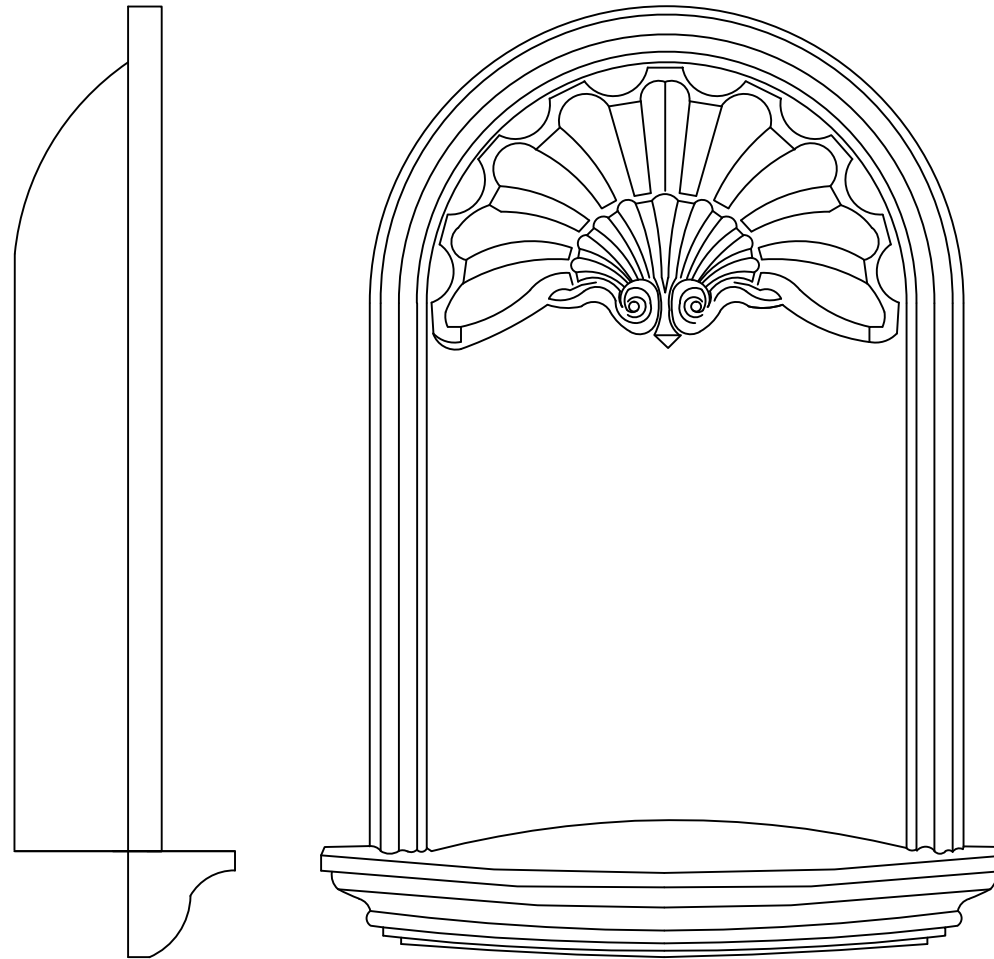

**AUTODESK**

Projection : 8 7/8" 22.5cm

WIDTH: 27 5/8" 70cm

HIGHT:  
38 1/4" 97cm

ITEM NUMBER: NCH27X38OD  
27 1/2"W x 38 1/4"H Odessa Wall Niche (RO: 20 7/8"W x 33 1/2"H x 4 7/8"D)  
( scale: 1:1 )

**AUTODESK**